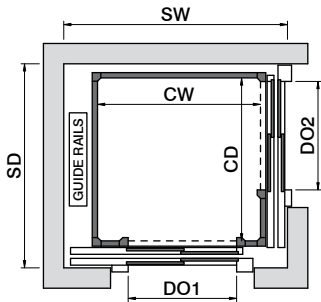

* CD min = 900

2A-2AT

CW	1200
CD	1200
SW	1650
SD	1505
DO1	800
DO2	800
kg max	400
♿ max	♿♿♿♿

2P-2AT

CW	800	800	950	1000	1000	1100
CD*	1000	1300	1200	1000	1300	1400
SW	1170	1170	1320	1350	1350	1450
SD	1400	1700	1600	1400	1700	1800
DO	650	650	750	750	750	800
kg max	400	400	400	400	400	400
♿ max	♿♿♿♿	♿♿♿♿	♿♿♿♿♿	♿♿♿♿	♿♿♿♿♿	♿♿♿♿♿