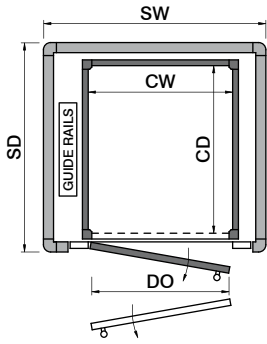

1C	
CW	1100
CD	1400
SW	1630
SD	1660
DO	900
kg max	400
♿ max	♿ ██████

	min	max
CW	600	1200
CD	1000	1500
SW	1130	1730
SD	1260	1760
DO	550	950
kg	250	400
♿	♿	♿ ██████

1L	
CW	800
CD	1200
SW	1250
SD	1625
DO	750
kg max	400
♿ max	♿ ██████