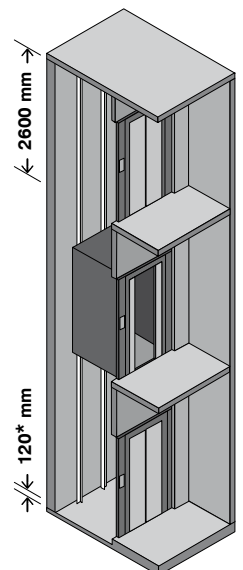

* 170 mm (200 mm при
скорости 0,30 м/с)
на Русской Федерации,
Белоруссии и Казахстане