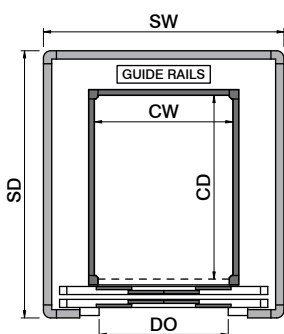

1L-4AO

CW*	800	1000	1200
CD	1200	1200	1200
SW	1400	1400	1540
SD	1750	1750	1750
DO	750	750	850
kg max	400	400	400
♿ max	♿	♿	♿

* CW min = 750

Versioni consigliate.
Disponibili cabine con altre dimensioni.

Suggested versions. Cars with other dimensions are also available.

Versions conseillées. Cabines avec autres dimensions sont disponibles.

Empfohlene Ausführungen. Kabinen mit verschiedenen Massen sind vertuegbar.

Versiones aconsejadas. Cabinas disponibles con dimensiones distintas.

Varianti raccomandate. В наличии кабины с разными размерами.