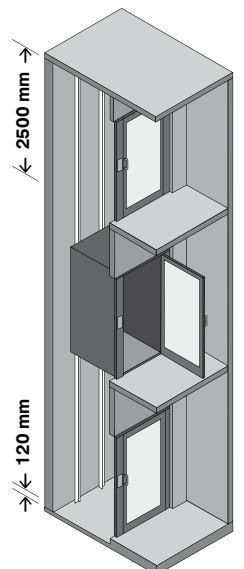

DOMUSLIFT® XL

Oleodinamico
Hydraulic
Hydraulique
Hydraulisch
Hidraulico
Гидравлический

1C	
CW	1100
CD	1400
SW	1500
SD	1550
DO	900
kg max	400
♿ max	♿ ██████████

	min	max
CW	600	1200
CD	800	1500
SW	960	1560
SD	935	1700
DO	550	950
kg	250	400
♿	♿	♿ ██████████

1L	
CW	800
CD	1200
SW	1030
SD	1510
DO	750
kg max	400
♿ max	♿ ████████

	min	max
CW	650	1500
CD	600	1200
SW	900	1700
SD	910	1510
DO	600	950
kg	250	400
♿	♿	♿ ██████████

2A	
CW	1200
CD	1200
SW	1510
SD	1375
DO1	950
DO2	950
kg max	400
♿ max	♿ ██████████

	min	max
CW	600	1200
CD	950	1500
SW	910	1510
SD	1125	1675
DO1	550	950
DO2	900	950
kg	250	400
♿	♿	♿ ██████████

2P	
CW	1100
CD	1400
SW	1500
SD	1520
DO	900
kg max	400
♿ max	♿ ██████████

	min	max
CW	600	1200
CD	800	1500
SW	960	1560
SD	920	1620
DO	550	950
kg	250	400
♿	♿	♿ ██████████

Versioni consigliate. Disponibili cabine con altre dimensioni.

Suggested versions. Cars with other dimensions are also available.

Versions conseillées. Cabines avec autres dimensions sont disponibles.

Empfohlene Ausfuehrungen. Kabinen mit verschiedenen Massen sind vertuegbar.

Versiones aconsejadas. Cabinas disponibles con dimensiones distintas.

Варианты рекомендованные. В наличии кабины с разными размерами.