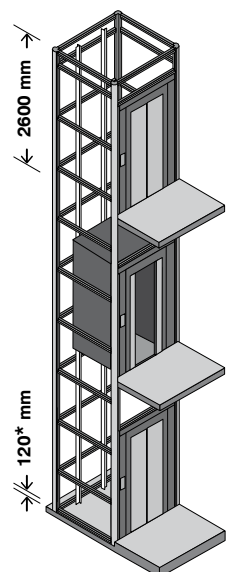

* 170 mm (200 mm при скорости 0,30 м/с) на Русской Федерации, Белоруссии и Казахстане