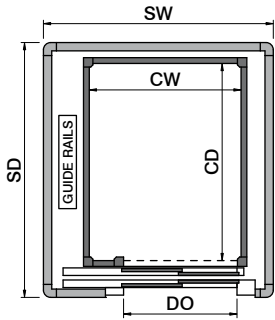

1C-2AT

CW	800	800	950	1000	1000
CD*	1000	1300	1200	1000	1300
SW	1340	1340	1490	1520	1520
SD	1385	1685	1585	1385	1685
DO	650	650	750	750	750
kg max	400	400	400	400	400
♿ max	♿	♿	♿	♿	♿

* CD min = 900