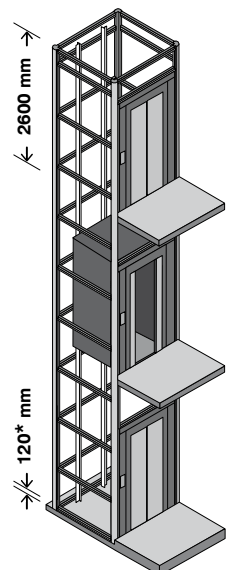

* 170 мм (200 мм при скорости 0,30 м/с) на Русской Федерации, Белоруссии и Казахстане