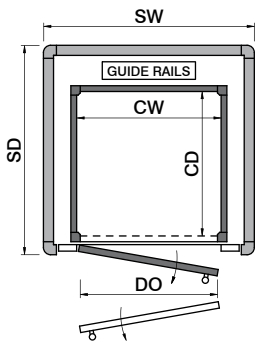

1C	
CW	1100
CD	1400
SW	1630
SD	1660
DO	900
kg max	400
♿ max	♿ ██████

	min	max
CW	600	1200
CD	1000	1500
SW	1130	1730
SD	1260	1760
DO	550	950
kg	250	400
♿	♿	♿ ██████

1L	
CW	800
CD	1200
SW	1250
SD	1625
DO	750
kg max	400
♿ max	♿ ██████