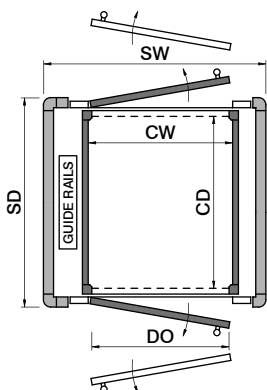

1C	
CW	1100
CD	1400
SW	1630
SD	1660
DO	900
kg max	400
♿ max	♿ ██████

	min	max
CW	600	1200
CD	1000	1500
SW	1130	1730
SD	1260	1760
DO	550	950
kg	250	400
♿	♿	♿ ██████

1L	
CW	800
CD	1200
SW	1250
SD	1625
DO	750
kg max	400
♿ max	♿ ██████

	min	max
CW	800	1400
CD	600	1200
SW	1230	1765
SD	1025	1625
DO	750	950
kg	250	400
♿	♿	♿ ██████

2A	
CW	1200
CD	1200
SW	1690
SD	1550
DO1	950
DO2	950
kg max	400
♿ max	♿ ██████

	min	max
CW	600	1200
CD	1000	1400
SW	1090	1690
SD	1345	1745
DO1	550	950
DO2	750	950
kg	250	400
♿	♿	♿ ██████