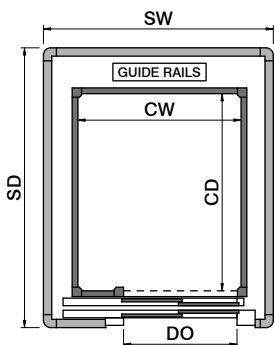

1L-2AT

CW*	900	1000	1300
CD	800	1200	1200
SW	1350	1500	1750
SD	1350	1750	1750
DO	650	750	900
kg max	400	400	400
♿ max	♿	♿	♿

* CW min = 750