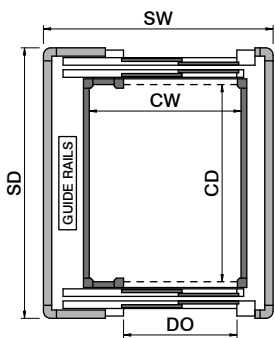

2A-2AT

CW	1200
CD	1200
SW	1750
SD	1665
DO1	800
DO2	800
kg max	400
♿ max	♿♿♿♿

2P-2AT

CW	800	800	950	1000	1000
CD*	1000	1300	1200	1000	1300
SW	1340	1340	1490	1520	1520
SD	1490	1790	1690	1490	1790
DO	650	650	750	750	750
kg max	400	300	400	400	400
♿ max	♿♿♿♿	♿♿♿♿	♿♿♿♿	♿♿♿♿	♿♿♿♿