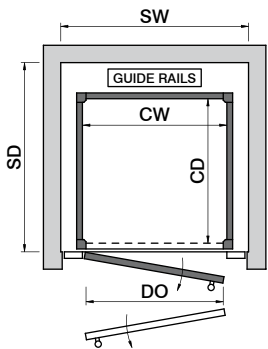

1L	
CW	800
CD	1200
SW	1030
SD	1510
DO	750
kg max	400
♿ max	♿ ████████

	min	max
CW	650	1500
CD	600	1200
SW	900	1700
SD	910	1510
DO	600	950
kg	250	400
♿	♿	♿ ██████████

2A	
CW	1200
CD	1200
SW	1510
SD	1375
DO1	950
DO2	950
kg max	400
♿ max	♿ ██████████