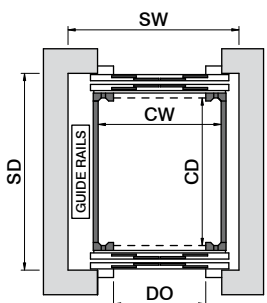

* CD min = 900

2A-2AT

CW	1200
CD	1200
SW	1650
SD	1505
DO1	800
DO2	800
kg max	400
♿ max	♿♿♿♿

2P-2AT

CW	800	800	950	1000	1000	1100
CD*	1000	1300	1200	1000	1300	1400
SW	1170	1170	1320	1350	1350	1450
SD	1400	1700	1600	1400	1700	1800
DO	650	650	750	750	750	800
kg max	400	400	400	400	400	400
♿ max	♿♿♿♿	♿♿♿♿	♿♿♿♿♿	♿♿♿♿	♿♿♿♿♿	♿♿♿♿♿

* CD min = 950

2P-4AO

CW	850	1100	1130
CD*	1200	1400	1400
SW	1350	1450	1600
SD	1600	1800	1800
DO	800	850	950
kg max	400	400	400
♿ max	♿♿♿♿	♿♿♿♿	♿♿♿♿

* CD min = 950

Versioni consigliate.
 Disponibili cabine
 con altre dimensioni.