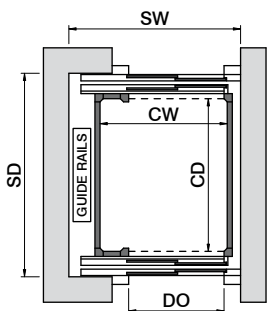

* CD min = 900

2A-2AT

CW	1200
CD	1200
SW	1650
SD	1505
DO1	800
DO2	800
kg max	400
♿ max	♿♿♿♿

2P-2AT

CW	800	800	950	1000	1000	1100
CD*	1000	1300	1200	1000	1300	1400
SW	1170	1170	1320	1350	1350	1450
SD	1400	1700	1600	1400	1700	1800
DO	650	650	750	750	750	800
kg max	400	400	400	400	400	400
♿ max	♿♿♿♿	♿♿♿♿	♿♿♿♿♿	♿♿♿♿	♿♿♿♿♿	♿♿♿♿♿