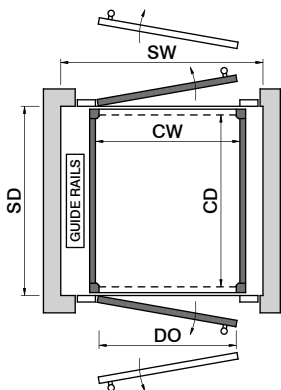

1L	
CW	800
CD	1200
SW	1030
SD	1510
DO	750
kg max	400
♿ max	♿ ████████

	min	max
CW	650	1500
CD	600	1200
SW	900	1700
SD	910	1510
DO	600	950
kg	250	400
♿	♿	♿ ██████████

2A	
CW	1200
CD	1200
SW	1510
SD	1375
DO1	950
DO2	950
kg max	400
♿ max	♿ ██████████

	min	max
CW	600	1200
CD	950	1500
SW	910	1510
SD	1125	1675
DO1	550	950
DO2	900	950
kg	250	400
♿	♿	♿ ██████████

2P	
CW	1100
CD	1400
SW	1500
SD	1520
DO	900
kg max	400
♿ max	♿ ██████████

	min	max
CW	600	1200
CD	800	1500
SW	960	1560
SD	920	1620
DO	550	950
kg	250	400
♿	♿	♿ ██████████