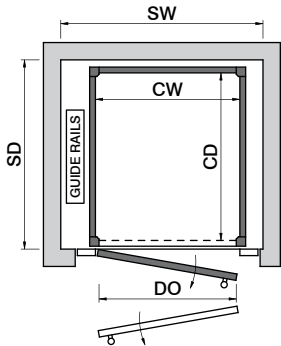

Oleodinamico
Hydraulic
Hydraulique
Hydraulisch
Hidraulico
Гидравлический

1C	
CW	1100
CD	1400
SW	1500
SD	1550
DO	900
kg max	400
♿ max	♿ ██████████

	min	max
CW	600	1200
CD	800	1500
SW	960	1560
SD	935	1700
DO	550	950
kg	250	400
♿	♿	♿ ██████████