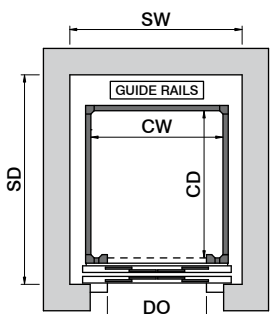

1L-4AO

CW	800	1000	1200
CD*	1200	1200	1200
SW	1250	1250	1400
SD	1650	1650	1650
DO	750	750	850
kg max	400	400	400
♿ max	♿♿♿♿	♿♿♿♿♿	♿♿♿♿♿

* CW min = 750

Versioni consigliate.
Disponibili cabine
con altre dimensioni.

*Suggested versions.
Cars with other
dimensions are also
available.*

Versions conseillées.
Cabines avec autres
dimensions sont
disponibles.

*Empfohlene
Ausführungen.
Kabinen mit
verschiedenen Massen
sind verfügbare.*

Versiones
aconsejadas. Cabinas
disponibles con
dimensiones distintas.

*Варианты
рекомендованные.
В наличии кабины с
разными размерами.*