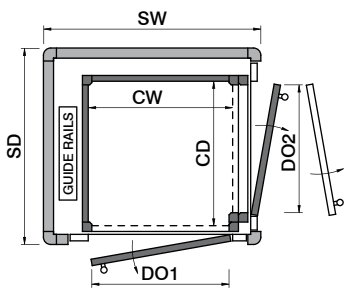

2A	
CW	1200
CD	1200
SW	1690
SD	1550
DO1	950
DO2	950
kg max	400
♿ max	♿ ██████

	min	max
CW	600	1200
CD	1000	1400
SW	1090	1690
SD	1345	1745
DO1	550	950
DO2	750	950
kg	250	400
♿	♿	♿ ██████