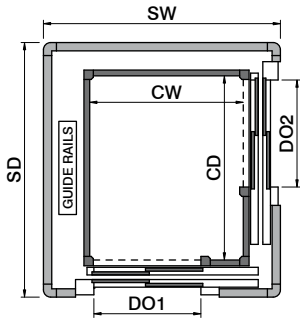

2A-2AT

CW	1000	1000
CD*	1200	1300
SW	1550	1550
SD	1665	1765
DO1	700	700
DO2	700	750
kg max	400	400
♿ max	♿♿♿♿	♿♿♿♿

* CD min = 900