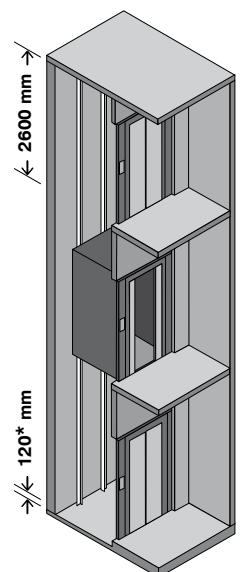

* 170 mm (200 mm при
скорости 0,30 м/с)
на Русской Федерации,
Белоруссии и Казахстане