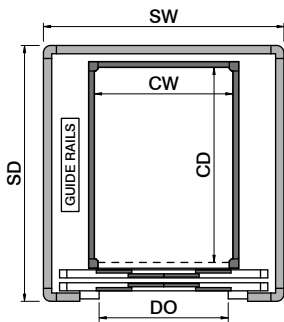

1C-4AO

CW	850
CD*	1200
SW	1490
SD	1585
DO	800
kg max	400
♿ max	♿

* CD min = 900