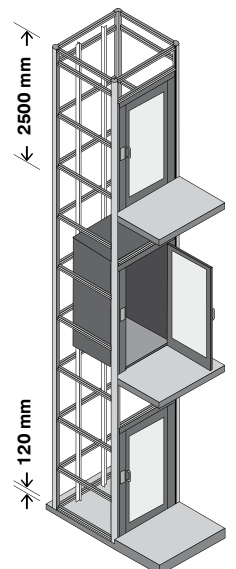

DOMUSLIFT® XL

Oleodinamico
Hydraulic
Hydraulique
Hydraulisch
Hidraulico
Гидравлический

1C	
CW	1100
CD	1400
SW	1630
SD	1660
DO	900
kg max	400
♿ max	♿ ██████

	min	max
CW	600	1200
CD	1000	1500
SW	1130	1730
SD	1260	1760
DO	550	950
kg	250	400
♿	♿	♿ ██████

1L	
CW	800
CD	1200
SW	1250
SD	1625
DO	750
kg max	400
♿ max	♿ ██████

	min	max
CW	800	1400
CD	600	1200
SW	1230	1765
SD	1025	1625
DO	750	950
kg	250	400
♿	♿	♿ ██████

2A	
CW	1200
CD	1200
SW	1690
SD	1550
DO1	950
DO2	950
kg max	400
♿ max	♿ ██████

	min	max
CW	600	1200
CD	1000	1400
SW	1090	1690
SD	1345	1745
DO1	550	950
DO2	750	950
kg	250	400
♿	♿	♿ ██████

2P	
CW	1100
CD	1400
SW	1630
SD	1640
DO	900
kg max	400
♿ max	♿ ██████

	min	max
CW	600	1200
CD	1000	1500
SW	1130	1730
SD	1240	1740
DO	550	950
kg	250	400
♿	♿	♿ ██████

Versioni consigliate.
Disponibili cabine
con altre dimensioni.

Suggested versions.
Cars with other
dimensions are also
available.

Versions conseillées.
Cabines avec autres
dimensions sont
disponibles.

Empfohlene
Ausführungen.
Kabinen mit
verschiedenen Massen
sind vertuegbar.

Versiones
aconsejadas. Cabinas
disponibles con
dimensiones distintas.

Варианты
рекомендованные.
В наличии кабины с
разными размерами.