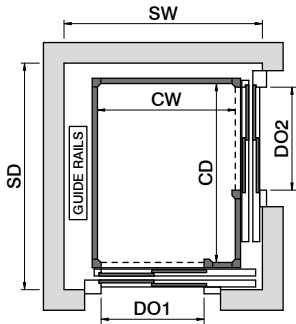

2A-2AT

CW	1000	1000	1100
CD*	1200	1300	1400
SW	1450	1450	1550
SD	1505	1605	1705
DO1	750	750	800
DO2	700	750	800
kg max	400	400	400
♿ max	♿♿♿♿	♿♿♿♿	♿♿♿♿

* CD min = 900