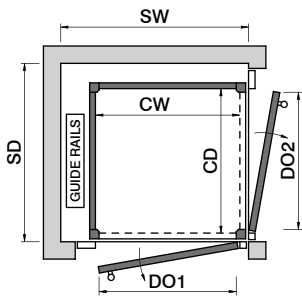

1L	
CW	800
CD	1200
SW	1030
SD	1510
DO	750
kg max	400
♿ max	♿ ████████

	min	max
CW	650	1500
CD	600	1200
SW	900	1700
SD	910	1510
DO	600	950
kg	250	400
♿	♿	♿ ██████████

2A	
CW	1200
CD	1200
SW	1510
SD	1375
DO1	950
DO2	950
kg max	400
♿ max	♿ ██████████

	min	max
CW	600	1200
CD	950	1500
SW	910	1510
SD	1125	1675
DO1	550	950
DO2	900	950
kg	250	400
♿	♿	♿ ██████████

2P	
CW	1100
CD	1400
SW	1500
SD	1520
DO	900
kg max	400
♿ max	♿ ██████████

	min	max
CW	600	1200
CD	800	1500
SW	960	1560
SD	920	1620
DO	550	950
kg	250	400
♿	♿	♿ ██████████