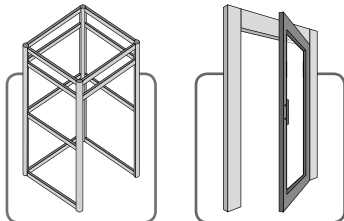

Oleodinamico
Hydraulic
Hydraulique
Hydraulisch
Hidraulico
Гидравлический