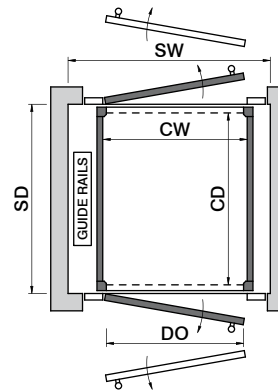

# DOMUSLIFT® S

**Oleodinamico**  
**Hydraulic**  
**Hydraulique**  
**Hydraulisch**  
**Hidraulico**  
**Гидравлический**

1C	1C/S1	1C/S2
CW	800	550
CD	800	690
SW	1150	900
SD	890	780
DO	800	550
kg max	250	250
♿ max	👤👤👤	👤

1L	1L/S1	1L/S2
CW	800	580
CD	800	550
SW	1005	785
SD	1070	820
DO	800	580
kg max	250	250
♿ max	👤👤👤	👤

2A	2A/S1	2A/S2
CW	795	595
CD	795	620
SW	1070	870
SD	955	780
DO1	750	550
DO2	750	575
kg max	250	250
♿ max	👤👤👤	👤

*XS, the slimmest DomusLift ever.*

*The new and extremely narrow DomusLift model is designed to fit the smallest shafts. Shaft structure dimensions start from 65 x 91 cm.*

XS, c'est le DomusLift le plus compact existant.

*Die neue Version von DomusLift, für enge Platzverhältnisse konzipiert, ermöglicht den Einsatz in jedem beliebigen Treppenhaus.*

*Schachtmaße ab 65 x 91 cm.*

XS, el DomusLift más compacto de siempre.

La nueva versión de DomusLift, concebida para espacios muy estrechos, permite colocarlo en cualquier hueco de escalera. Las dimensiones máximas de la estructura del hueco son a partir de 65 x 91 cm.