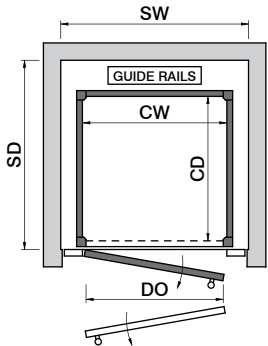

# DOMUSLIFT® S

**Oleodinamico**  
**Hydraulic**  
**Hydraulique**  
**Hydraulisch**  
**Hidraulico**  
**Гидравлический**

1C	1C/S1	1C/S2
CW	800	550
CD	800	690
SW	1150	900
SD	890	780
DO	800	550
kg max	250	250
♿ max	👤👤👤	👤

1L	1L/S1	1L/S2
CW	800	580
CD	800	550
SW	1005	785
SD	1070	820
DO	800	580
kg max	250	250
♿ max	👤👤👤	👤

2A	2A/S1	2A/S2
CW	795	595
CD	795	620
SW	1070	870
SD	955	780
DO1	750	550
DO2	750	575
kg max	250	250
♿ max	👤👤👤	👤

*XS, the slimmest DomusLift ever.*

*The new and extremely narrow DomusLift model is designed to fit the smallest shafts. Shaft structure dimensions start from 65 x 91 cm.*

XS, c'est le DomusLift le plus compact existant.

*Die neue Version von DomusLift, für enge Platzverhältnisse konzipiert, ermöglicht den Einsatz in jedem beliebigen Treppenhaus.*

*Schachtmaße ab 65 x 91 cm.*

XS, el DomusLift más compacto de siempre.

La nueva versión de DomusLift, concebida para espacios muy estrechos, permite colocarlo en cualquier hueco de escalera. Las dimensiones máximas de la estructura del hueco son a partir de 65 x 91 cm.