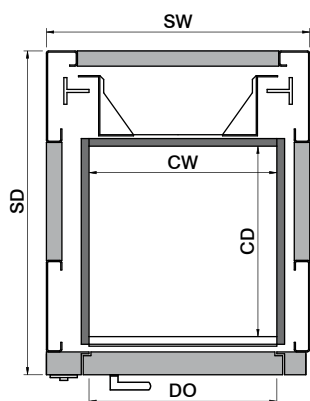

*XS, the slimmest DomusLift ever.*

*The new and extremely narrow DomusLift model is designed to fit the smallest shafts. Shaft structure dimensions start from 65 x 91 cm.*

XS, c'est le DomusLift le plus compact existant.

Le nouveau modèle de DomusLift, conçu pour des espaces très étroits, permet l'installation dans n'importe quelle cage d'escaliers. Dimensions de la structure à partir de 65 x 91 cm.

*XS ist DomusLift kompakter als je zuvor.*

*Die neue Version von DomusLift, für enge Platzverhältnisse konzipiert, ermöglicht den Einsatz in jedem beliebigen Treppenhaus.*

*Schachtmaße ab 65 x 91 cm.*

XS, el DomusLift más compacto de siempre.

La nueva versión de DomusLift, concebida para espacios muy estrechos, permite colocarlo en cualquier hueco de escalera. Las dimensiones máximas de la estructura del hueco son a partir de 65 x 91 cm.

*XS - еще более компактный, чем прежде, DomusLift.*

*Новая версия DomusLift, предназначенная для ограниченного пространства, позволяет установку на любую лестничную клетку. Общие габаритные размеры конструкции лифта от 65 x 91 см.*