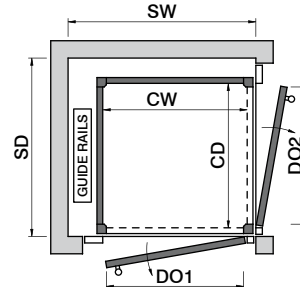

# DOMUSLIFT® S

**Oleodinamico**  
**Hydraulic**  
**Hydraulique**  
**Hydraulisch**  
**Hidraulico**  
**Гидравлический**

1C	1C/S1	1C/S2
CW	800	550
CD	800	690
SW	1150	900
SD	890	780
DO	800	550
kg max	250	250
♿ max	👤👤👤	👤

1L	1L/S1	1L/S2
CW	800	580
CD	800	550
SW	1005	785
SD	1070	820
DO	800	580
kg max	250	250
♿ max	👤👤👤	👤

2A	2A/S1	2A/S2
CW	795	595
CD	795	620
SW	1070	870
SD	955	780
DO1	750	550
DO2	750	575
kg max	250	250
♿ max	👤👤👤	👤

*XS, the slimmest DomusLift ever.*

*The new and extremely narrow DomusLift model is designed to fit the smallest shafts. Shaft structure dimensions start from 65 x 91 cm.*

XS, c'est le DomusLift le plus compact existant.

*Die neue Version von DomusLift, für enge Platzverhältnisse konzipiert, ermöglicht den Einsatz in jedem beliebigen Treppenhaus.*

*Schachtmaße ab 65 x 91 cm.*

XS, el DomusLift más compacto de siempre.

La nueva versión de DomusLift, concebida para espacios muy estrechos, permite colocarlo en cualquier hueco de escalera. Las dimensiones máximas de la estructura del hueco son a partir de 65 x 91 cm.