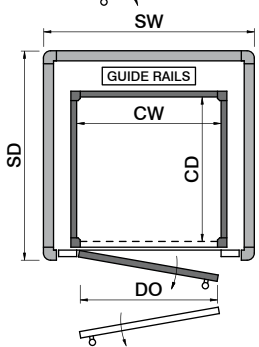

1L	1L/S1	1L/S2
CW	800	580
CD	800	550
SW	1005	785
SD	1070	820
DO	800	580
kg max	250	250
♿ max	👤👤👤	👤

2A	2A/S1	2A/S2
CW	795	595
CD	795	620
SW	1070	870
SD	955	780
DO1	750	550
DO2	750	575
kg max	250	250
♿ max	👤👤👤	👤

2P	2P/S1	2P/S2
CW	800	550
CD	800	700
SW	1150	900
SD	880	780
DO	800	550
kg max	250	250
♿ max	👤👤👤	👤

**Oleodinamico**  
**Hydraulic**  
**Hydraulique**  
**Hydraulisch**  
**Hidraulico**  
**Гидравлический**

1C	1C/S1	1C/S2
CW	800	550
CD	800	760
SW	1280	1030
SD	1020	980
DO	800	550
kg max	250	250
♿ max	👤👤👤	👤

1L	1L/S1	1L/S2
CW	800	550
CD	800	550
SW	1225	975
SD	1185	935
DO	800	550
kg max	250	250
♿ max	👤👤👤	👤

2P	2P/S1	2P/S2
CW	800	550
CD	800	780
SW	1280	1030
SD	1000	980
DO	800	550
kg max	250	250
♿ max	👤👤👤	👤

*XS, the slimmest DomusLift ever.*

*The new and extremely narrow DomusLift model is designed to fit the smallest shafts. Shaft structure dimensions start from 65 x 91 cm.*

XS, c'est le DomusLift le plus compact existant.