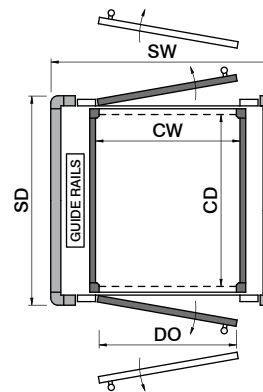

1L	1L/S1	1L/S2
CW	800	580
CD	800	550
SW	1005	785
SD	1070	820
DO	800	580
kg max	250	250
♿ max	👤👤👤	👤

2A	2A/S1	2A/S2
CW	795	595
CD	795	620
SW	1070	870
SD	955	780
DO1	750	550
DO2	750	575
kg max	250	250
♿ max	👤👤👤	👤

2P	2P/S1	2P/S2
CW	800	550
CD	800	700
SW	1150	900
SD	880	780
DO	800	550
kg max	250	250
♿ max	👤👤👤	👤

**Oleodinamico**  
**Hydraulic**  
**Hydraulique**  
**Hydraulisch**  
**Hidraulico**  
**Гидравлический**

1C	1C/S1	1C/S2
CW	800	550
CD	800	760
SW	1280	1030
SD	1020	980
DO	800	550
kg max	250	250
♿ max	👤👤👤	👤

1L	1L/S1	1L/S2
CW	800	550
CD	800	550
SW	1225	975
SD	1185	935
DO	800	550
kg max	250	250
♿ max	👤👤👤	👤

2P	2P/S1	2P/S2
CW	800	550
CD	800	780
SW	1280	1030
SD	1000	980
DO	800	550
kg max	250	250
♿ max	👤👤👤	👤

*Die neue Version von DomusLift, für enge Platzverhältnisse konzipiert, ermöglicht den Einsatz in jedem beliebigen Treppenhaus.*

*Schachtmaße ab 65 x 91 cm.*

XS, el DomusLift más compacto de siempre.

La nueva versión de DomusLift, concebida para espacios muy estrechos, permite colocarlo en cualquier hueco de escalera. Las dimensiones máximas de la estructura del hueco son a partir de 65 x 91 cm.