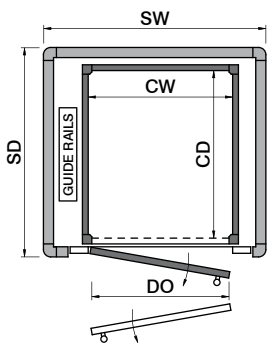

1L	1L/S1	1L/S2
CW	800	580
CD	800	550
SW	1005	785
SD	1070	820
DO	800	580
kg max	250	250
♿ max	👤👤👤	👤

2A	2A/S1	2A/S2
CW	795	595
CD	795	620
SW	1070	870
SD	955	780
DO1	750	550
DO2	750	575
kg max	250	250
♿ max	👤👤👤	👤

2P	2P/S1	2P/S2
CW	800	550
CD	800	700
SW	1150	900
SD	880	780
DO	800	550
kg max	250	250
♿ max	👤👤👤	👤

**Oleodinamico**  
**Hydraulic**  
**Hydraulique**  
**Hydraulisch**  
**Hidraulico**  
**Гидравлический**

1C	1C/S1	1C/S2
CW	800	550
CD	800	760
SW	1280	1030
SD	1020	980
DO	800	550
kg max	250	250
♿ max	👤👤👤	👤

1L	1L/S1	1L/S2
CW	800	550
CD	800	550
SW	1225	975
SD	1185	935
DO	800	550
kg max	250	250
♿ max	👤👤👤	👤

2P	2P/S1	2P/S2
CW	800	550
CD	800	780
SW	1280	1030
SD	1000	980
DO	800	550
kg max	250	250
♿ max	👤👤👤	👤

*Die neue Version von DomusLift, für enge Platzverhältnisse konzipiert, ermöglicht den Einsatz in jedem beliebigen Treppenhaus.*

*Schachtmaße ab 65 x 91 cm.*

XS, el DomusLift más compacto de siempre.

La nueva versión de DomusLift, concebida para espacios muy estrechos, permite colocarlo en cualquier hueco de escalera. Las dimensiones máximas de la estructura del hueco son a partir de 65 x 91 cm.