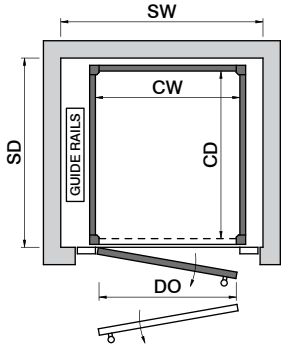

# DOMUSLIFT® S

**Oleodinamico**  
**Hydraulic**  
**Hydraulique**  
**Hydraulisch**  
**Hidraulico**  
**Гидравлический**

1C	1C/S1	1C/S2
CW	800	550
CD	800	690
SW	1150	900
SD	890	780
DO	800	550
kg max	250	250
♿ max	👤👤👤	👤

1L	1L/S1	1L/S2
CW	800	580
CD	800	550
SW	1005	785
SD	1070	820
DO	800	580
kg max	250	250
♿ max	👤👤👤	👤

2A	2A/S1	2A/S2
CW	795	595
CD	795	620
SW	1070	870
SD	955	780
DO1	750	550
DO2	750	575
kg max	250	250
♿ max	👤👤👤	👤

*XS, the slimmest DomusLift ever.*

*The new and extremely narrow DomusLift model is designed to fit the smallest shafts. Shaft structure dimensions start from 65 x 91 cm.*

XS, c'est le DomusLift le plus compact existant.

*Die neue Version von DomusLift, für enge Platzverhältnisse konzipiert, ermöglicht den Einsatz in jedem beliebigen Treppenhaus.*

*Schachtmaße ab 65 x 91 cm.*

XS, el DomusLift más compacto de siempre.

La nueva versión de DomusLift, concebida para espacios muy estrechos, permite colocarlo en cualquier hueco de escalera. Las dimensiones máximas de la estructura del hueco son a partir de 65 x 91 cm.